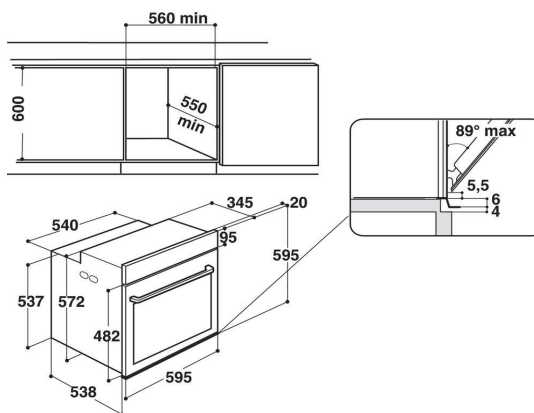

CARACTERISTIQUES

Dimensions du produit (HxLxP en cm)	59,5 x 59,5 x 56,4
Dimensions cavité du meuble	60 x 56 x 55
Dimensions avec emballage	69 x 63 x 65
Poids net/avec emballage (en kg)	40,5/42,5

SCHEMA D'ENCASTREMENT